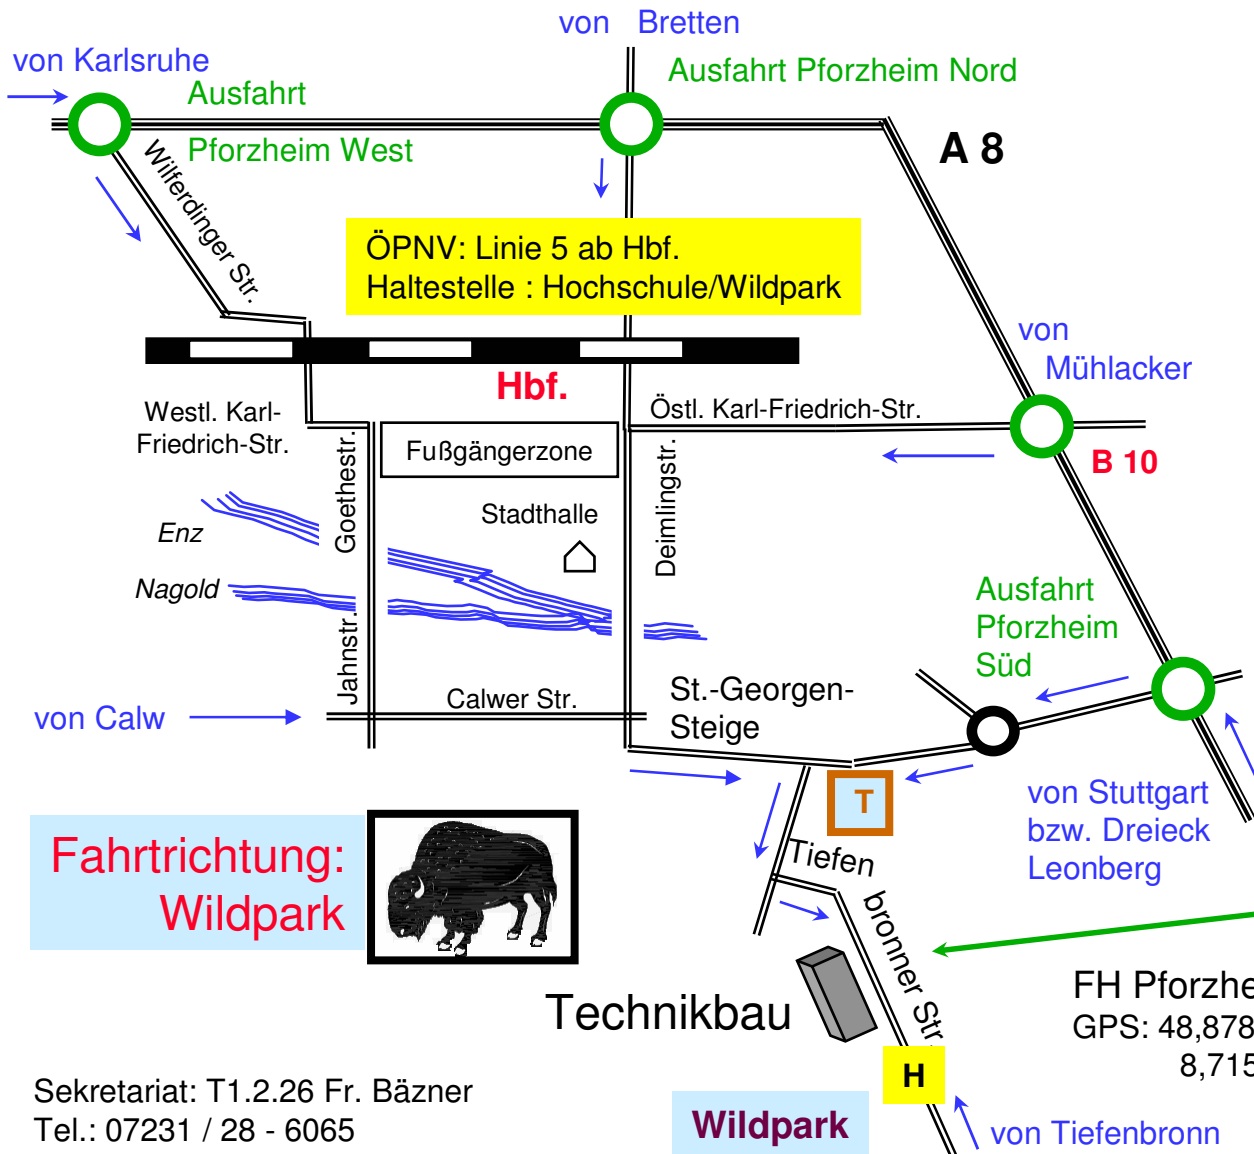

Anfahrtsskizze FHP Elektrotechnik

Tiefenbronner Str. 65, 75175 Pforzheim

Blankenbach Zimmer T1.4.27 ; 07231 / 28 - 6658

Mit dem Auto

- von A8 etc. in Richtung Pforzheim Zentrum bzw. **Wildpark**
- je nach Anfahrtsrichtung Richtung (Wildpark ‚eindeutig‘):
 - in Pforzheim Richtung **Wildpark**
 - Pforzheim Süd: ‚geradeaus‘ Richtung **Wildpark**
im Kreisverkehr: 2. Ausfahrt
- Technikbau ist westlich der Tiefenbronner Straße
- Parkmöglichkeiten:
 - direkt vor dem Gebäude (Schranke mit Sprechanlage)
 - gegenüber freie Parkmöglichkeit (oft belegt)

Mit Bahn / Bus

- Pforzheim Hauptbahnhof
- am Ausgang links halten Bushaltestelle Linie 5
in Richtung Hochschule/Wildpark/Seehaus
- Haltestelle Hochschule, Gebäude ist westlich der Straße

Im Technikbau

- in das Gebäude gehen und rechts zum Aufzug
- im Aufzug ‚4‘ drücken, dann links halten
- an den Büros ‚in die Mitte‘ gehen, Raum T1.4.27
- weitere Räume: - Displaylabor T1.4.30 : rechts vom Aufzug
 - Vortragsraum T1.4.12 : nach Aufzug links
 - Besprechungszimmer T1.2.24: 2. Stock