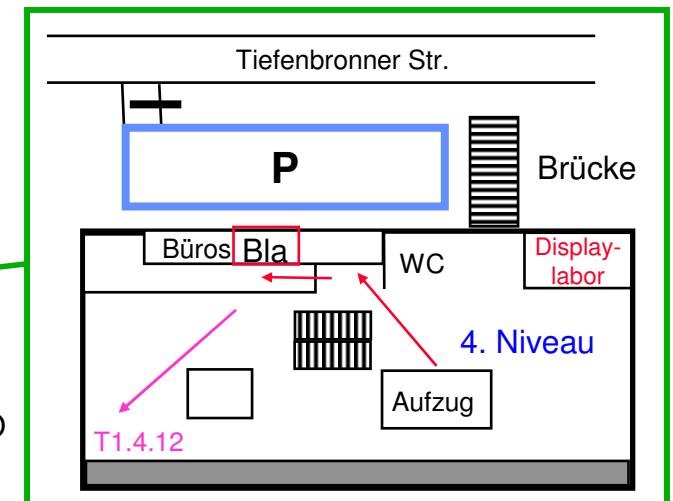

Anfahrtsskizze FHP Elektrotechnik

Tiefenbronner Str. 65, 75175 Pforzheim

Blankenbach Zimmer T1.4.27 ; 07231 / 28 - 6658

Mit dem Auto

- von A8 etc. in Richtung Pforzheim Zentrum bzw. **Wildpark**
- je nach Anfahrtsrichtung Richtung (Wildpark ‚eindeutig‘):
 - in Pforzheim Richtung **Wildpark**
 - Pforzheim Süd: ‚geradeaus‘ Richtung **Wildpark**
im Kreisverkehr: 2. Ausfahrt
- Technikbau ist westlich der Tiefenbronner Straße
- Parkmöglichkeiten:
 - direkt vor dem Gebäude (Schranke mit Sprechanlage)
 - gegenüber freie Parkmöglichkeit (oft belegt)

Mit Bahn / Bus

- Pforzheim Hauptbahnhof
- am Ausgang links halten Bushaltestelle Linie 5
in Richtung Hochschule/Wildpark/Seehaus
- Haltestelle Hochschule, Gebäude ist westlich der Straße

Im Technikbau

- in das Gebäude gehen und rechts zum Aufzug
- im Aufzug ‚4‘ drücken, dann links halten
- an den Büros ‚in die Mitte‘ gehen, Raum T1.4.27
- weitere Räume: - Displaylabor T1.4.30 : rechts vom Aufzug
 - Vortragsraum T1.4.12 : nach Aufzug links
 - Besprechungszimmer T1.2.24: 2. Stock